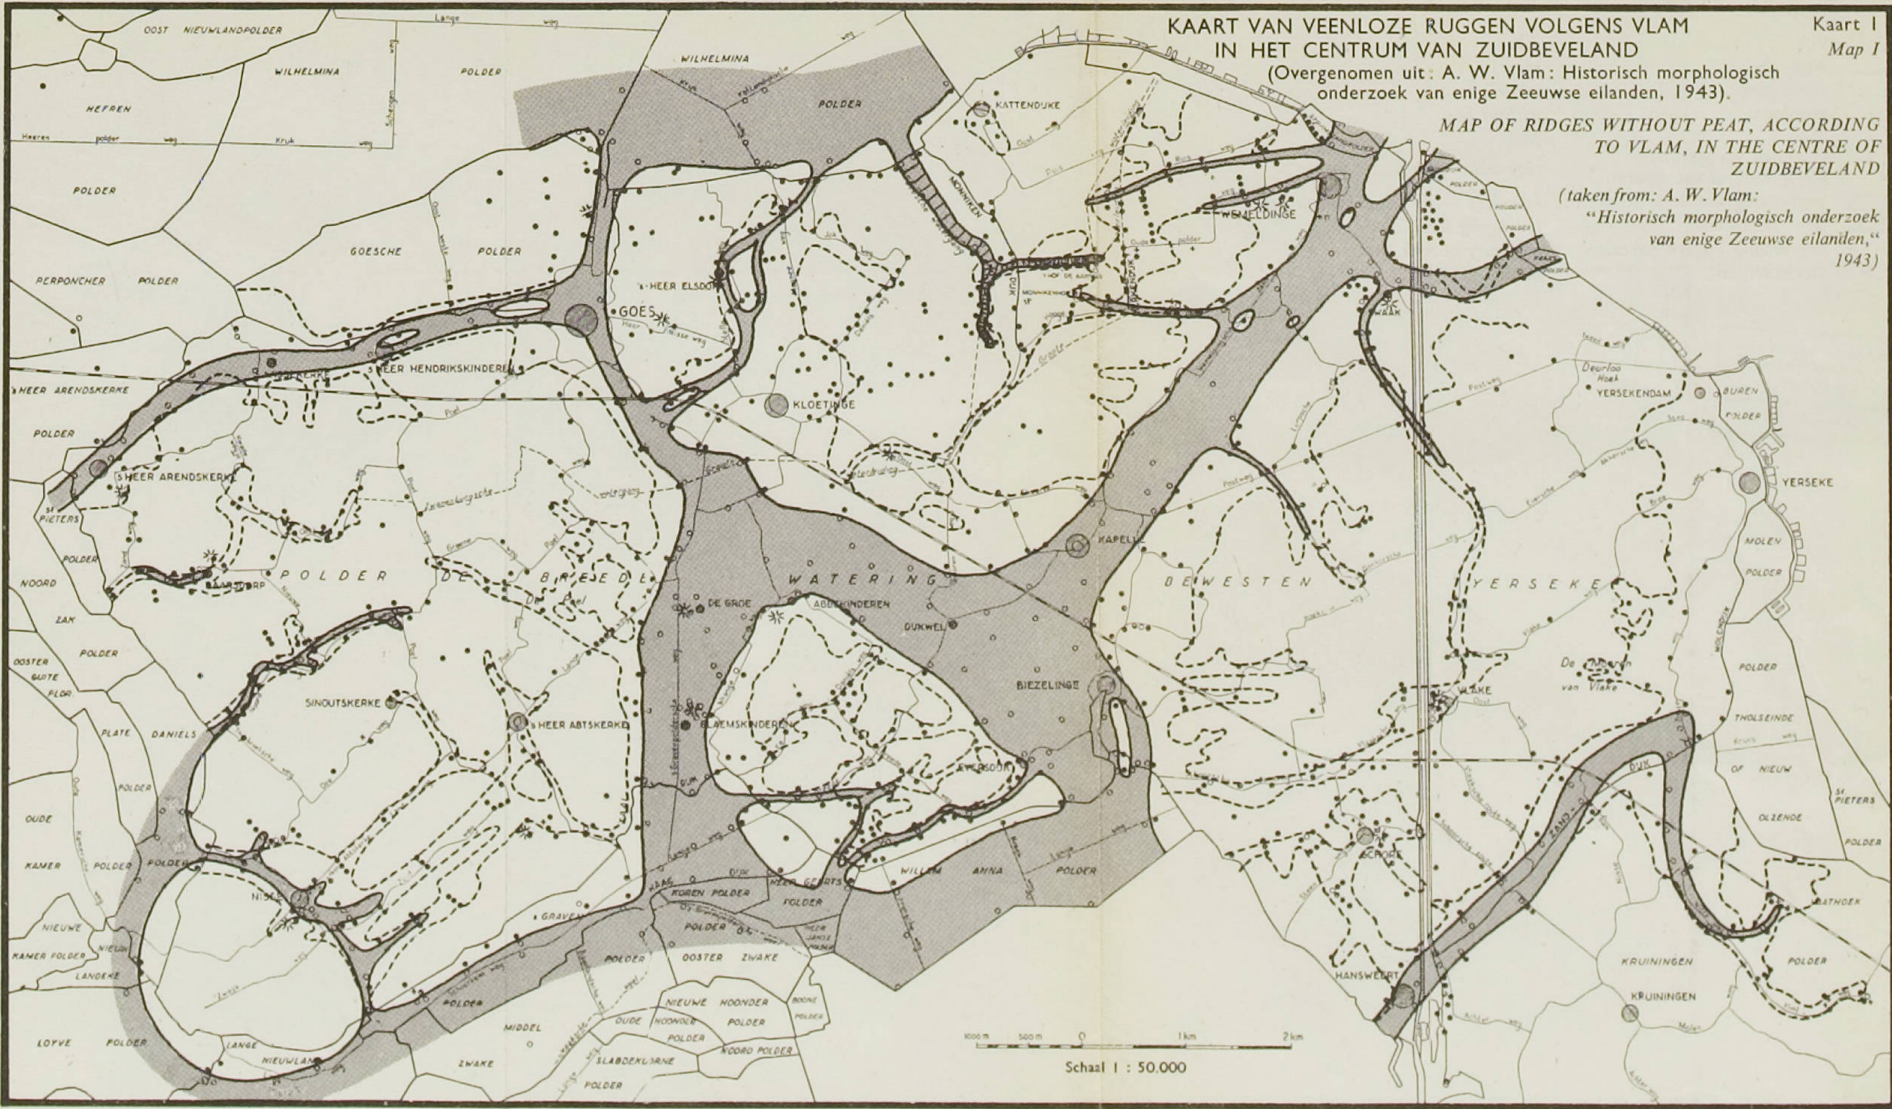

KAART VAN VEENLOZE RUGGEN VOLGENS VLAM  
IN HET CENTRUM VAN ZUIDBEVELAND

Kaart I  
Map I

(Overgenomen uit: A. W. Vlam: Historisch morfologisch  
onderzoek van enige Zeeuwse eilanden, 1943).

MAP OF RIDGES WITHOUT PEAT, ACCORDING  
TO VLAM, IN THE CENTRE OF  
ZUIDBEVELAND

(taken from: A. W. Vlam:  
"Historisch morfologisch onderzoek  
van enige Zeeuwse eilanden,"  
1943)

Schaal 1 : 50.000